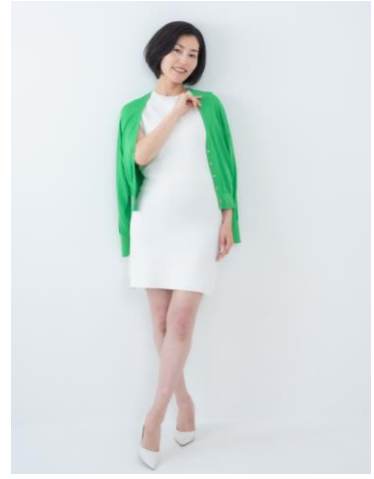

## Ayumi/Ishida

**石田 あゆみ**  
いしだ あゆみ

身長：160cm 体重：48kg

スリーサイズ：B.85cm W.65cm H.89cm シューズサイズ：23.5cm

出身地：兵庫県

職業：フリーランス

趣味/特技：乗馬、美術、インテリアデザイン、美容、クラフト、  
動物と戯れること(犬、馬が特に好き)

資格：アロマセラピー5級、安全衛生管理者2級、乗馬ライセンス4級取得予定